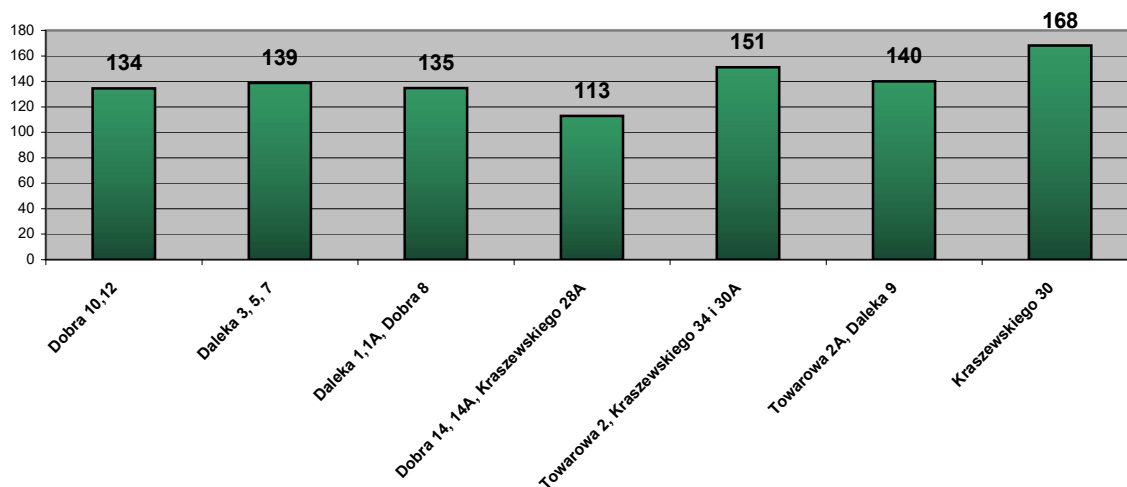

Ilość energii ciepłej zużytej w okresie 01.08.2022 - 31.07.2023 EK(kWh/m²)/ROK

Osiedle "KRASZEWSKIEGO"

średnia ilość energii: 138

Osiedle "Nowe Miasto"

średnia ilość energii: 133

Osiedle "WYGODA"

średnia ilość energii: 136