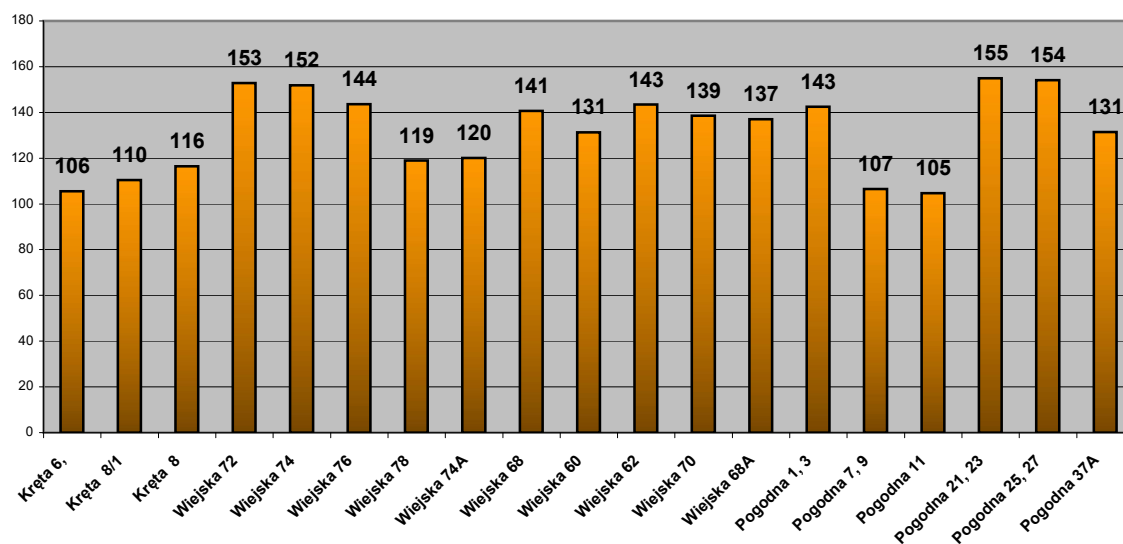

Ilość energii ciepłej zużytej w okresie 01.08.2022 - 31.07.2023 EK(kWh/m²)/ROK

Osiedle "KRASZEWSKIEGO"

średnia ilość energii: 138

Osiedle "Nowe Miasto"

średnia ilość energii: 133

Osiedle "WYGODA"

średnia ilość energii: 136