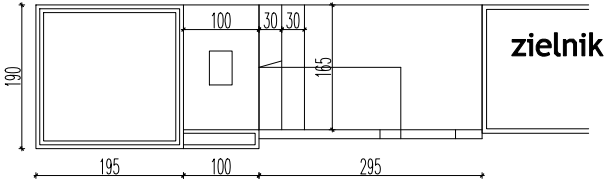

Pułkowa 9

Dojście do wiatrołapów 3szt - proj

Dojście do wiatrołapów 3szt - proj

pow. chodnika
remontowanego -94.60m²

chodnik remontowany