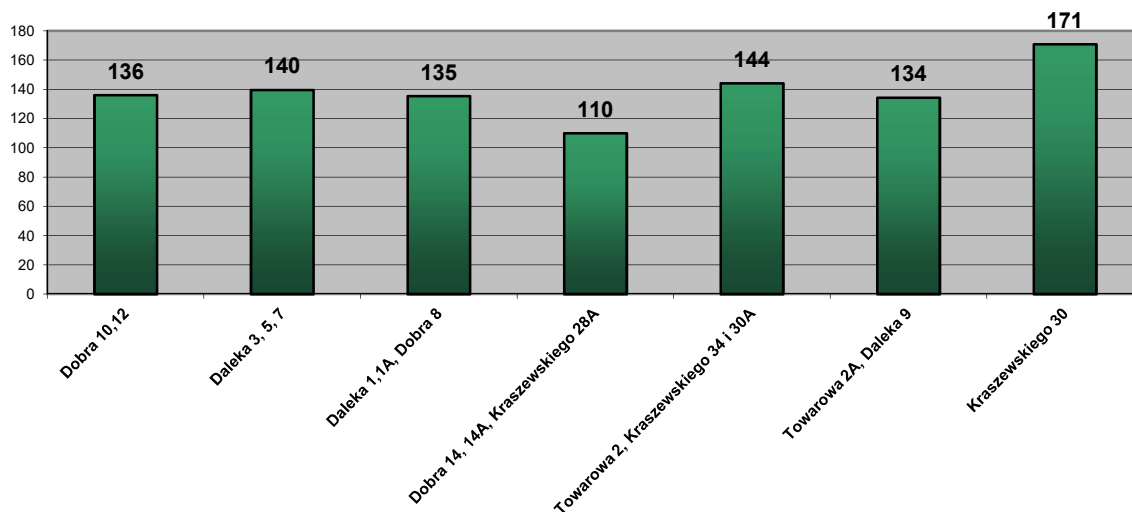

Ilość energii ciepłej zużytej w okresie 01.06.2019 - 31.05.2020 (kWh/m²)

Osiedle "KRASZEWSKIEGO"

średnia ilość energii: 139

Osiedle "Nowe Miasto"

średnia ilość energii: 133

Osiedle "WYGODA"

średnia ilość energii: 141