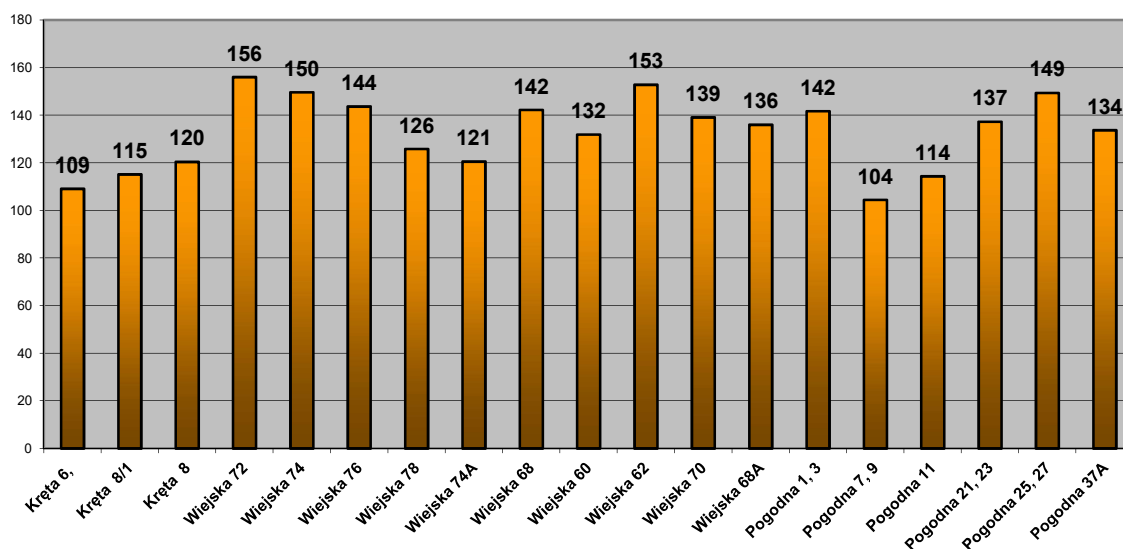

Ilość energii ciepłej zużytej w okresie 01.06.2019 - 31.05.2020 (kWh/m²)

Osiedle "KRASZEWSKIEGO"

średnia ilość energii: 139

Osiedle "Nowe Miasto"

średnia ilość energii: 133

Osiedle "WYGODA"

średnia ilość energii: 141