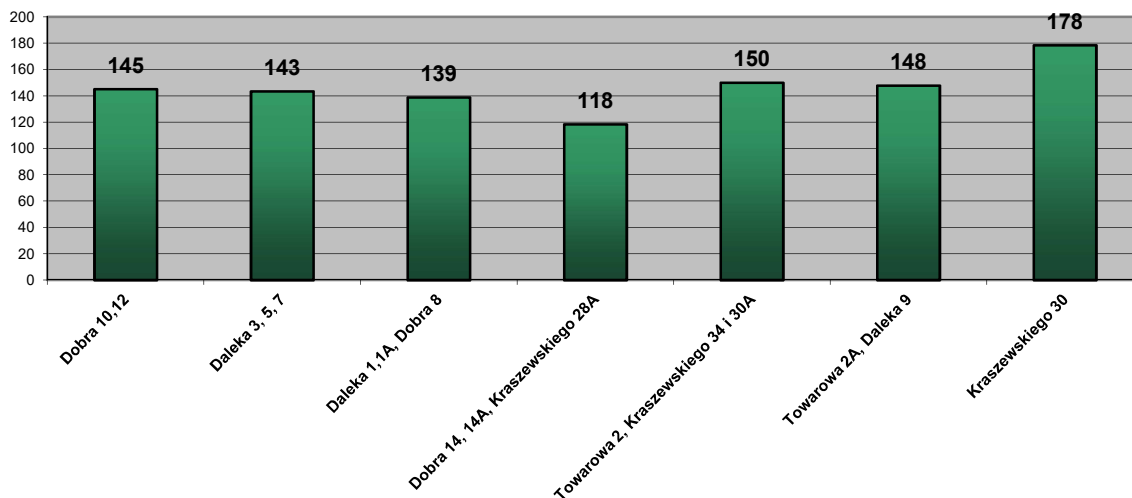

## Ilość energii ciepłej zużytej w okresie 01.06.2018 - 31.05.2019 (kWh/m<sup>2</sup>)

### Osiedle "KRASZEWSKIEGO"

średnia ilość energii: 146

### Osiedle "Nowe Miasto"

średnia ilość energii: 137

### Osiedle "WYGODA"

średnia ilość energii: 144