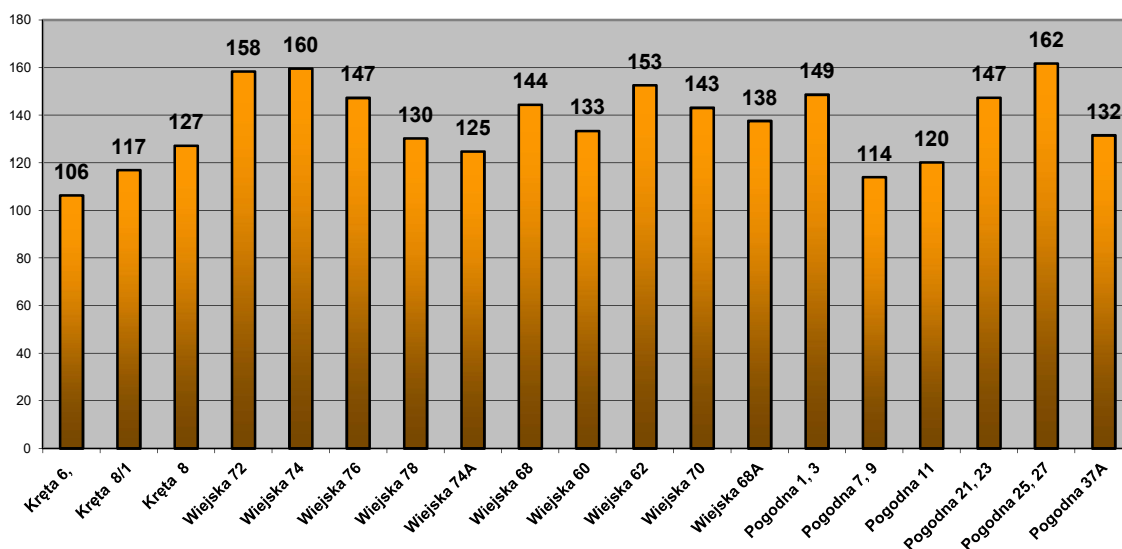

## Ilość energii ciepłej zużytej w okresie 01.06.2018 - 31.05.2019 (kWh/m<sup>2</sup>)

### Osiedle "KRASZEWSKIEGO"

średnia ilość energii: 146

### Osiedle "Nowe Miasto"

średnia ilość energii: 137

### Osiedle "WYGODA"

średnia ilość energii: 144