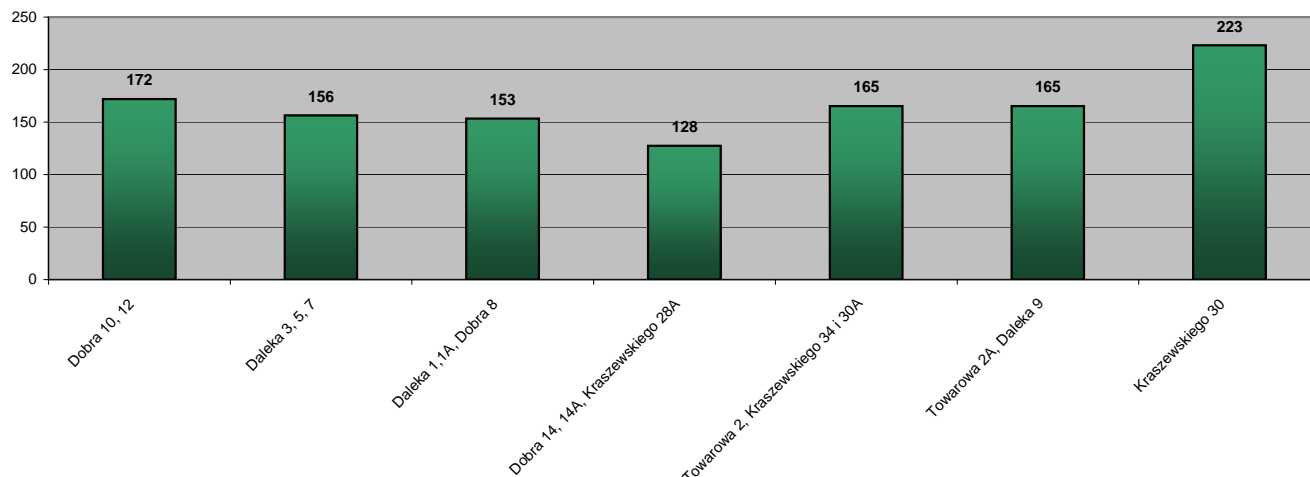

Ilość energii ciepłej zużytej w okresie 01.06.2016 - 31.05.2017 (kWh/m2)

Osiedle "KRASZEWSKIEGO"

średnia ilość energii: 159

Osiedle "Nowe Miasto"

średnia ilość energii: 152

Osiedle "WYGODA"

średnia ilość energii: 164