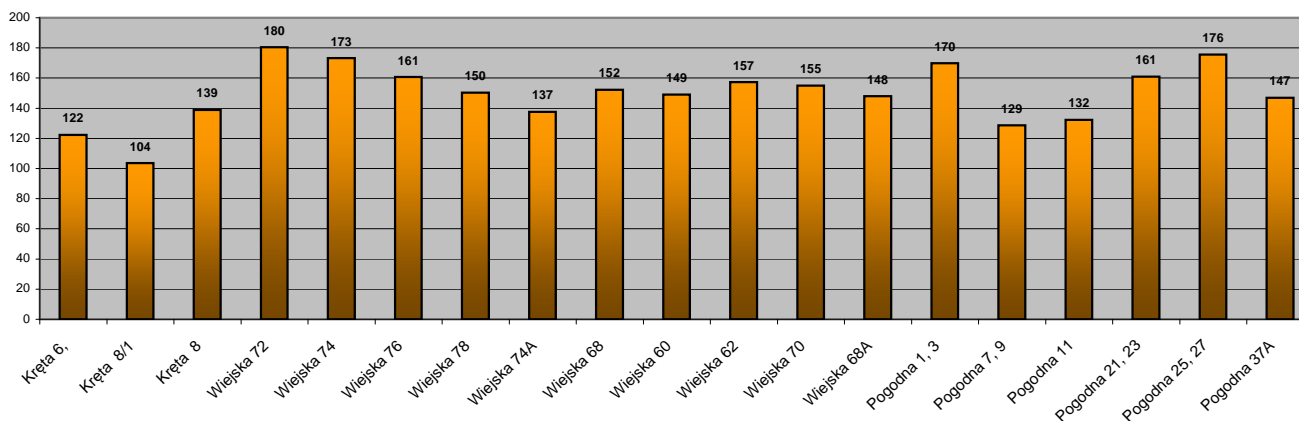

Ilość energii ciepłej zużytej w okresie 01.06.2016 - 31.05.2017 (kWh/m2)

Osiedle "KRASZEWSKIEGO"

średnia ilość energii: 159

Osiedle "Nowe Miasto"

średnia ilość energii: 152

Osiedle "WYGODA"

średnia ilość energii: 164