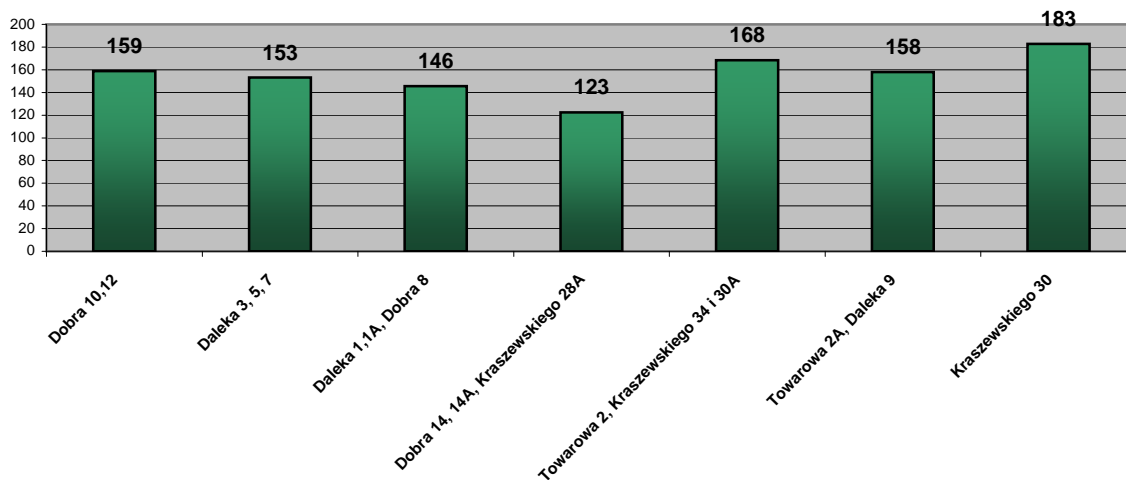

Ilość energii ciepłej zużytej w okresie 01.06.2015 - 31.05.2016 (kWh/m²)

Osiedle "KRASZEWSKIEGO"

średnia ilość energii: 156

Osiedle "Nowe Miasto"

średnia ilość energii: 142

Osiedle "WYGODA"

średnia ilość energii: 153