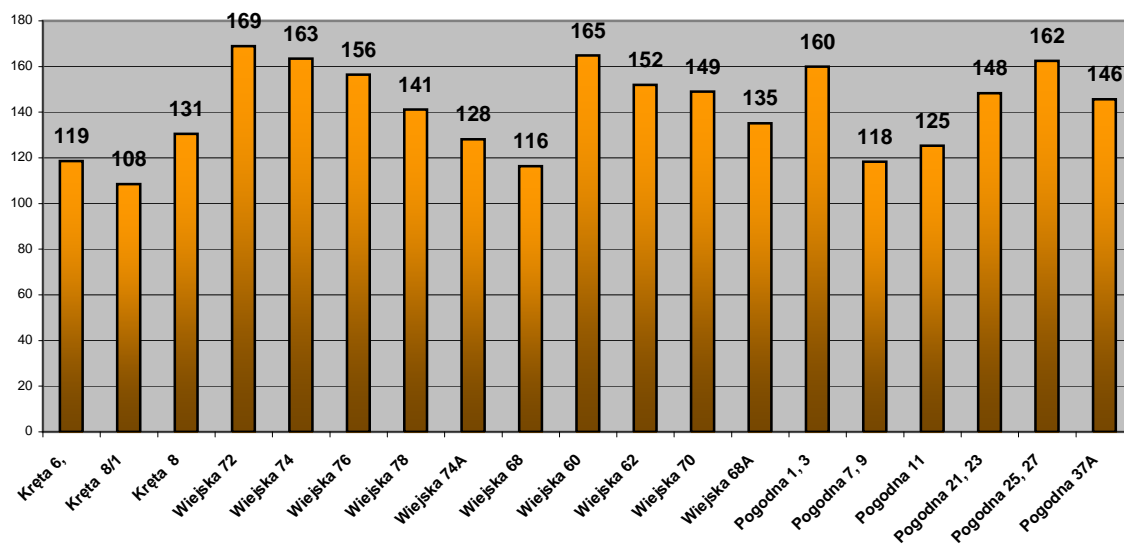

Ilość energii ciepłej zużytej w okresie 01.06.2015 - 31.05.2016 (kWh/m²)

Osiedle "KRASZEWSKIEGO"

średnia ilość energii: 156

Osiedle "Nowe Miasto"

średnia ilość energii: 142

Osiedle "WYGODA"

średnia ilość energii: 153